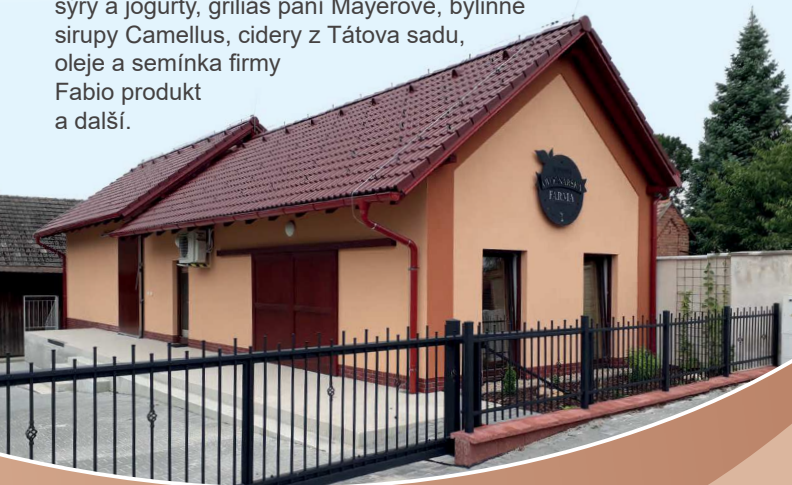

Farmářský obchod přímo na farmě

Otevíráme 21.10.2017

Otevřeno pouze v sobotu od 8 do 12 hod

Rodinná ovocnářská farma Miroslav Frydrych,

Petrovičky 13, 508 01 Hořice,

GPS 50.2989850N, 15.6073464E

**Nabízíme jablka z našich sadů
a z nich vyrobené mošty a křížaly**

Z další nabídky vybíráme čerstvé pečivo z Měníku, Kejkličkovy sýry a jogurty, griliáš paní Mayerové, bylinné sirupy Camellus, cidery z Tátova sadu, oleje a semínka firmy Fabio produkt a další.